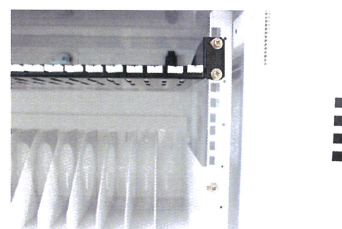

## 端末の台数やサイズ、使い勝手に応じてパーツの種類や取付位置を選択可能

センターピアのモバイルラックは、ご利用のモバイル端末の台数やサイズなどの仕様に応じてひとつひとつのパーツが選べるユニット式の充電保管庫です。組み合わせ次第で、あらゆるモバイル端末利用現場のニーズに柔軟に対応できます。

### センターピアのモバイルラック3つの特長

- ご利用の端末や使い勝手に応じてひとつひとつパーツが選べる。
- 豊富な鍵の種類。ICカードやパスワードによる管理に対応したモデルもご用意。
- サーバールックメーカーならではの丈夫さと品質。

ICカードやパスワードでの施錠  
開閉履歴(アプリ開閉錠時のみ)  
やユーザーの管理も

組み合わせ次第であらゆる  
モバイル端末を効率良く収納

棚の位置はユニット単位で  
高さの調節が可能

マグネット付OAタップなら  
お好みの位置に貼付できます

端末仕様や電源環境に応じて  
電源オプションを組み合わせ可能

仕切りは取り外せるので  
空いたスペースを有効活用

背面は鍵付パネル仕様  
ケーブルの処理などが行えます

ケーブルの通線口は  
天板に1箇所、底面に2箇所

ストッパー付キャスター装備  
移動や固定もスムーズ