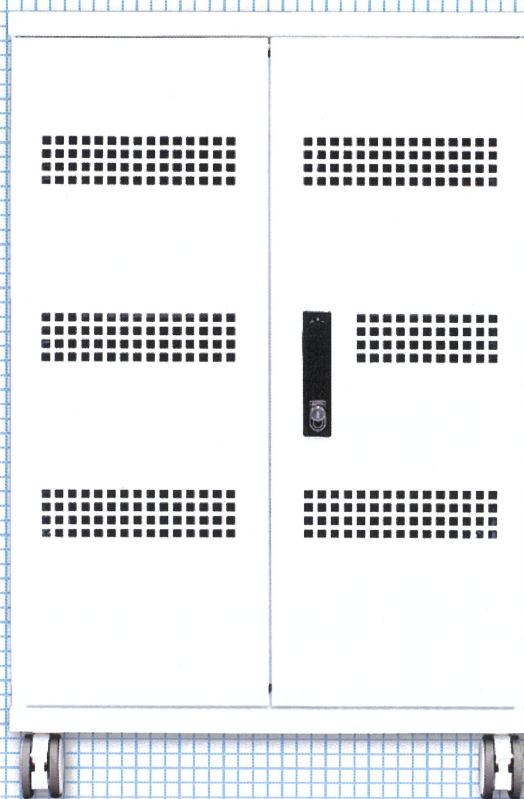

機器や使い勝手に合わせてパーツが選べる 充電保管庫

MOBILE RACK