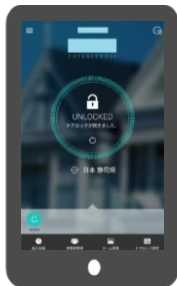

センターピアが考えるスマートシティ

～提案に対する具体ケース～

CASE 01

学習児童の学習用端末の充電保管庫

大量の端末を一括で充電すると施設側のブレーカーが落ちてしまうので、端末を効率的に充電する輪番コントローラを開発。全国の文教施設に導入。

CASE 02

活用モバイル端末管理

オフィスや学校、病院、飲食店産などあらゆる業界でタブレットやスマホ、ノートPCなどのモバイル端末が活用されている。センターピアでは①IC錠による開閉管理(アプリ管理)や②専用管理アプリによる管理(充電状況の確認も可能)を提案しています。

CASE 03

観光誘致ソリューション

最新AIカメラを利用し、観光ビッグデータを収集。さらに、センターピアでは収集したビッグデータを利活用するところまでをソリューションと考えています。サイネージなども提案しております。

【お問合せ先】

センターピア株式会社

ビジネスソリューション部

〒103-0023 東京都中央区日本橋本町1-2-6 日本橋本町スクエア2F

TEL : 03-6821-3052