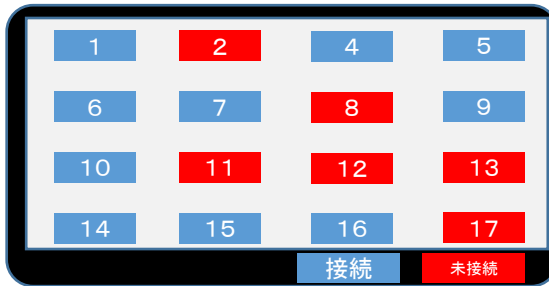

センターピアが考えるスマートシティ

～提案に対する具体ケース～

CASE 01

学習児童の学習用端末の充電保管庫

大量の端末を一括で充電すると施設側のブレーカーが落ちてしまうので、端末を効率的に充電する輪番コントローラを開発。全国の文教施設に導入。

CASE 02

活用モバイル端末管理

オフィスや学校、病院、飲食店産などあらゆる業界でタブレットやスマホ、ノートPCなどのモバイル端末が活用されている。センターピアでは①IC錠による開閉管理(アプリ管理)や②専用管理アプリによる管理(充電状況の確認も可能)を提案しています。